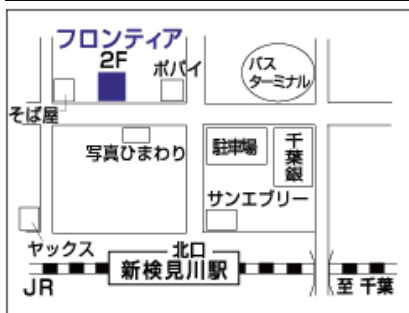

千葉県千葉市稲毛区小仲台2-6-7 末武ビル3F

～長沼町方面～ ★FLEX

～西千葉駅前～

★鮫や直人

お店マップ

※ふらわあすたじお彩 sai → 京成稲毛駅手前です。
※ヘアーカットこしかわ → 表面をご覧ください。

～新検見川駅前～

★フロンティア外語学院

～若葉区源町196-3～

★尾島畳店 ★インテリアOJIMA

～海浜幕張駅前～

★デンタルサポート株式会社

～千葉駅～

★ちや太郎

いどばた稲毛 <http://idoina.com>

<事業内容>